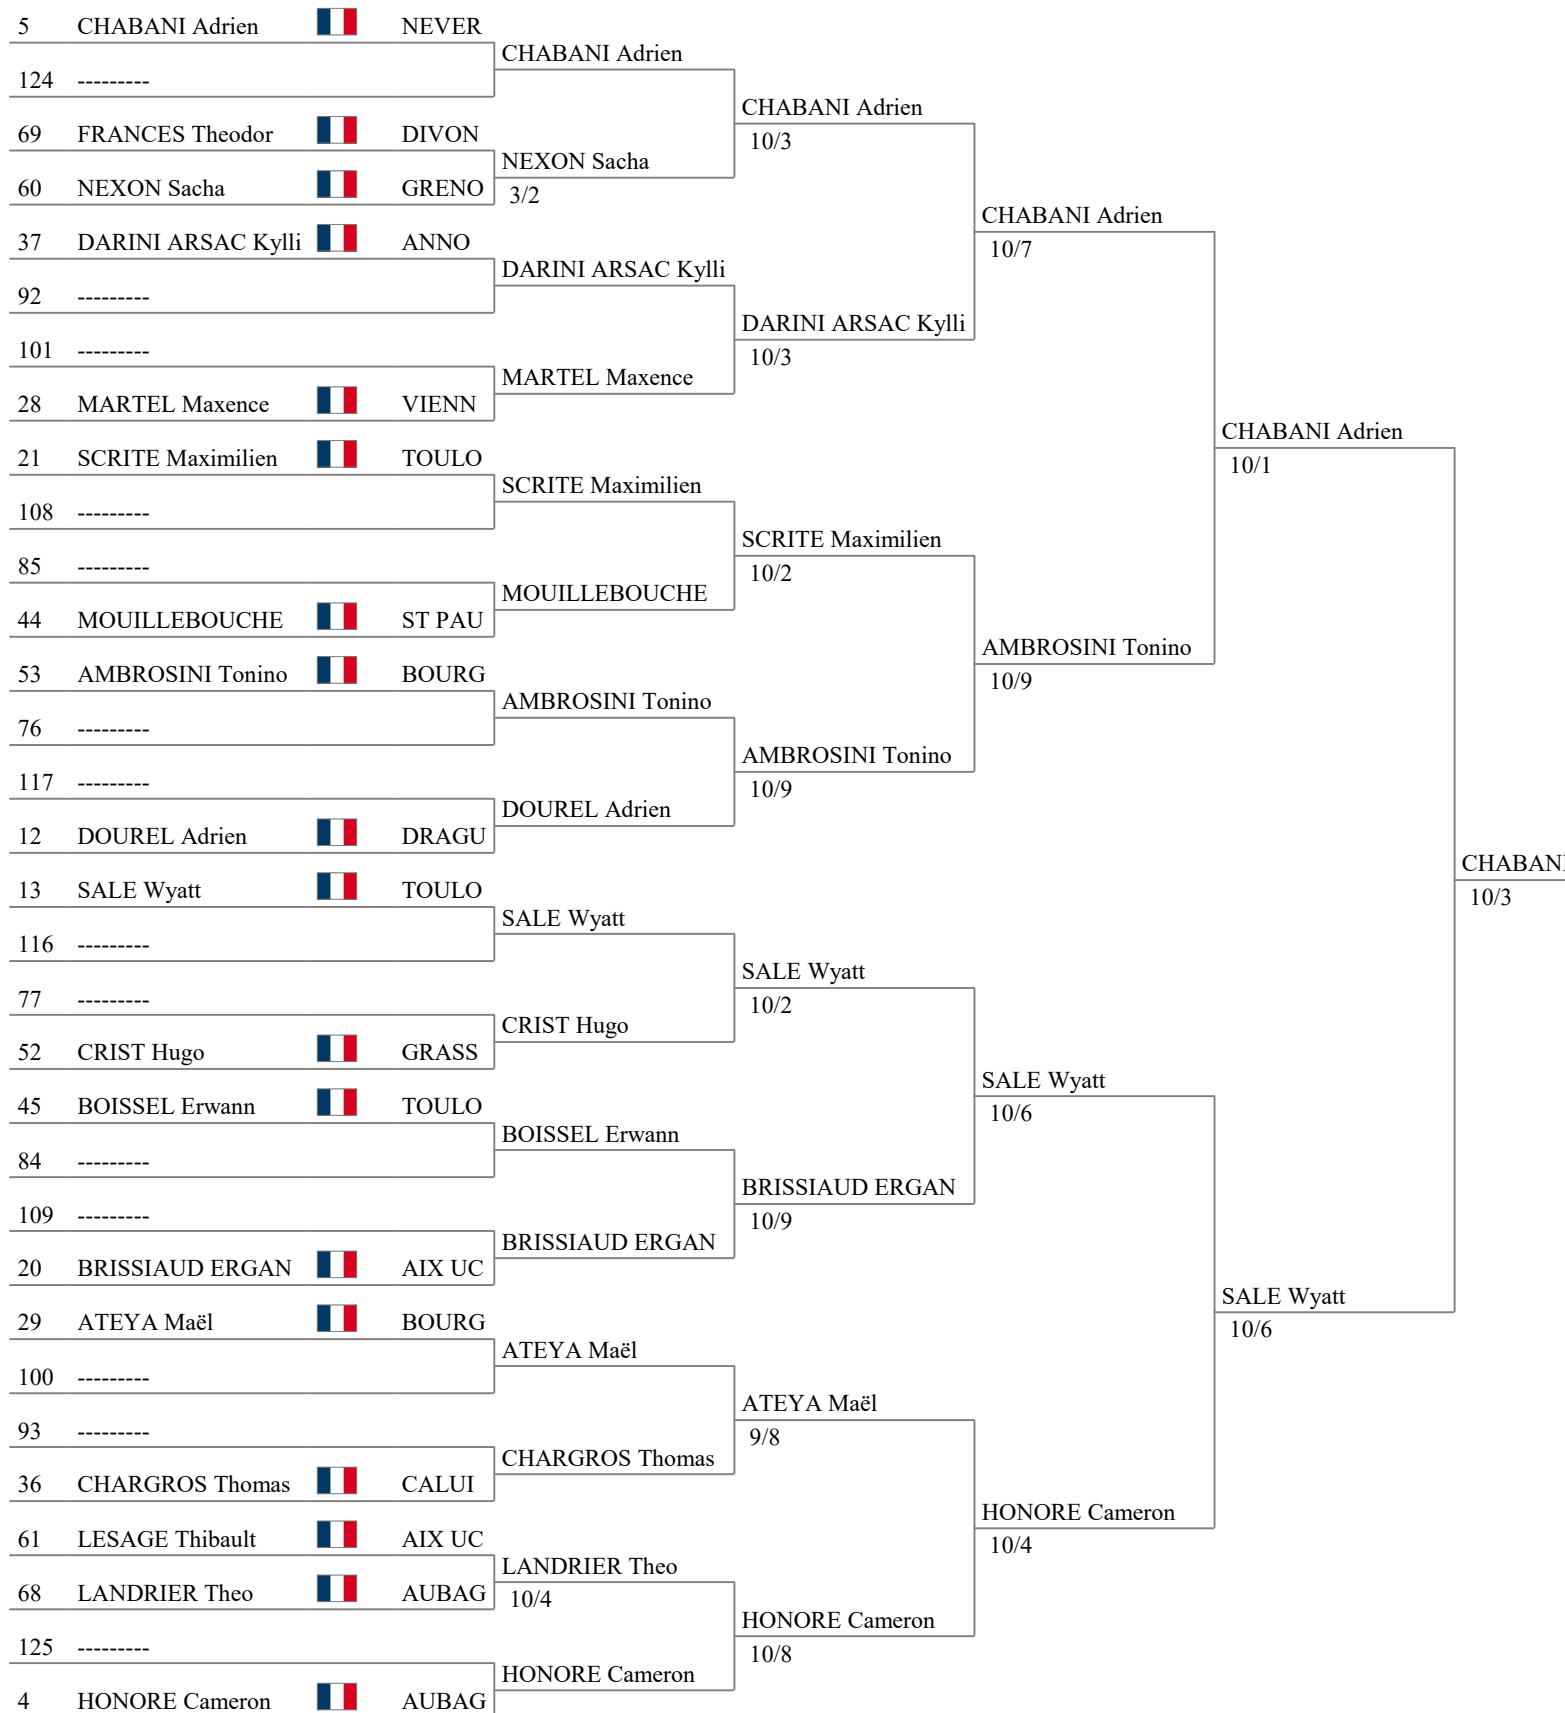

Tableau de 128

Tableau de 64

Tableau de 32

Tableau de 16

Tableau de 8

Dem...

Tableau de 128

Tableau de 64

Tableau de 32

Tableau de 16

Tableau de 8

Dem...

3	DUJARDIN Mathieu		FREJUS						
126	-----			DUJARDIN Mathieu					
67	FRANCES Leonard		DIVON						
62	VERDIER Mathis		AUBAG	VERDIER Mathis					
				10/2					
35	BERNARD Scott		ROMA						
94	-----			BERNARD Scott					
99	-----								
30	ELOY Tom		FONTA	ELOY Tom					
19	SCHUMACHER DEL		NEVER						
110	-----			SCHUMACHER DEL					
83	-----								
46	SCHMITT Gustav		GRENO	SCHMITT Gustav					
51	BARBIER Leo		GRASS						
78	-----			BARBIER Leo					
115	-----								
14	HAMON Robin		GRENO	HAMON Robin					
11	TRIQUET-WATREM		NEVER						
118	-----			TRIQUET-WATREM					
75	-----								
54	GUYOMARD Philéas		GRASS	GUYOMARD Philéas					
43	DUSSART Loic		MARTI						
86	-----			DUSSART Loic					
107	-----								
22	DALLERY Leopol		CALUI	DALLERY Leopol					
27	TESAK CHAVANON		ANNO						
102	-----			TESAK CHAVANON					
91	-----								
38	SOEUN Aiden		DIVON	SOEUN Aiden					
59	JASKOWIAK Oscar		AMBE						
70	-----			JASKOWIAK Oscar					
123	-----								
6	MAGET Léo		BOURG	MAGET Léo					